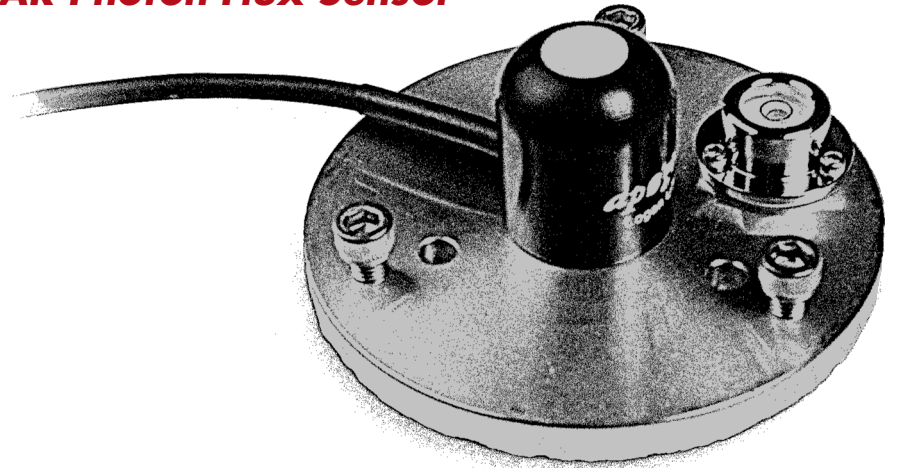

PAR Photon Flux Sensor

PAR Photon Flux Sensor

2365 NE Hopkins Ct
Pullman, WA 99163
800 - 755 - 2751
www.decagon.com